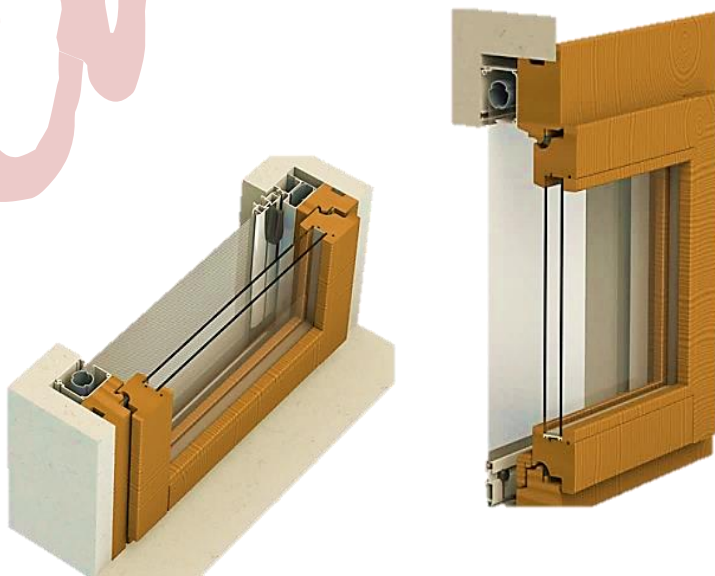

ZANZARIERA A INCASSO

..invisibile allo sguardo

Movimentazione su-fuù

Cassonetto: 46

Guida alta: 35x46

Rete: in fibra di vetro di serie colore grigio (a richiesta colore nero)

Fissaggio: tradizionale

Massimo rete h.260

*tempi di consegna più lunghi

Movimentazione laterale

Cassonetto: 46

Guida alta: 35x46

Rete: in fibra di vetro di serie colore grigio (a richiesta colore nero)

Fissaggio: tradizionale

Massimo rete h.260

COLORI DISPONIBILI

*Se la base supera i 1500mm verrà realizzato il **doppio Cassone**

Per colorazioni extra: a richiesta

ZANZARIERA A INCASSO

..con oscurante

COLORI DISPONIBILI telo

Colori	Telo
Bianco - Bianco	✓
Avorio - Avorio	✓
Grigio chiaro - Grigio chiaro	✓
Marrone - Bianco	✓

Zanzariere movimentata su-giù: altezza max 180

Zanzariere movimentate laterali: base max 140

Le immagini inserite sono a puro titolo esemplificativo