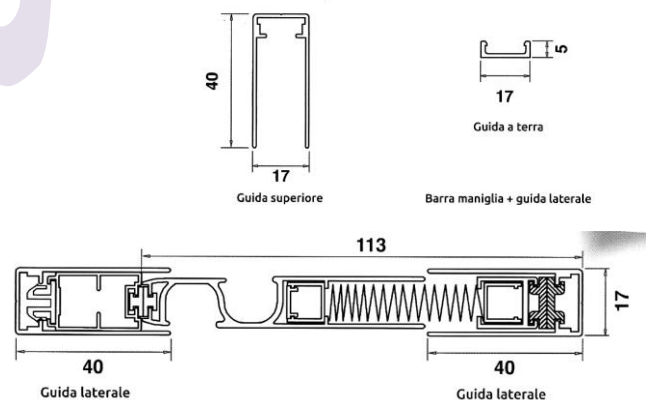

### MISURE REALIZZABILI

	Minima	Massima
Base - Anta singola	500	1800
Base - Anta doppia	1000	3600
Altezza	1000	2600

### NOTE:

Rete standard di colore grigio;

La guida inferiore da 5x17mm è disponibile solo nera, qualunque colore dei profili si ordini

### MISURE CASSONETTO E GUIDE

# ZANZARIERA PLISSE'

- ✓ Guida inferiore di 5mm
- ✓ Ingombro 17mm
- ✓ Realizzabile a un'anta o a doppia anta
- ✓ Disponibile in vari colori

*Realizzate da noi...  
dall'inizio alla fine!*

Le immagini inserite sono a puro titolo