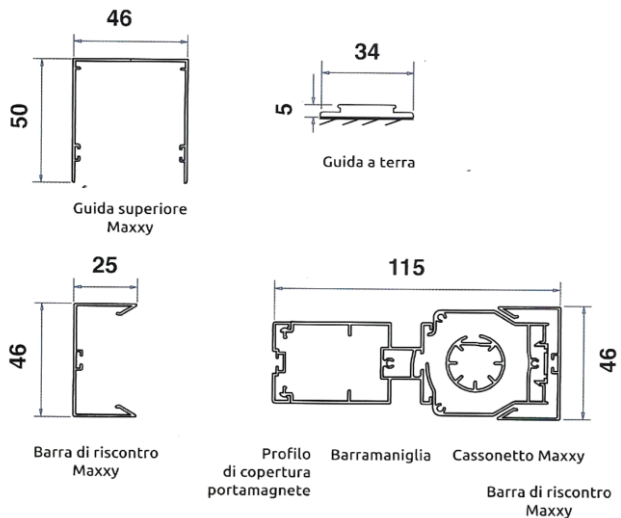

La peculiarità di questo modello permette di lasciare in qualsiasi posizione intermedia la barramaniglia, senza che si riavvolga, garantendo la perfetta tensione della rete.

E' possibile estendere fino a 360cm la larghezza massima della zanzariera.

- ✓ Guida di 5mm
- ✓ Praticità di manovra
- ✓ Decidi tu dove fermarla
- ✓ Disponibile a un'anta e a due ante
- ✓ Realizzata e assemblata da noi!

COLORI DISPONIBILI

Per colorazioni extra: a richiesta

Colori	Modello Roll out
Bronzo vern.	✓
Bronzo scuro	✓
Argento vern.	✓
Bianco 9010	✓
Verde 6005	✓
Avorio 1013*	✓
Marr. op. 8017	✓
Elettrocolore	✓
Marrone raff.*	✓
Grigio raff.	✓

*Tempi di consegna più lunghi

MISURE REALIZZABILI

	Minima	Massima
Base - Anta singola	500	1800
Base - Anta doppia	1000	3600
Altezza	1000	2600

MISURE CASSONETTO E GUIDE

NOTE:

Nel caso di **finestre**, tenere presente che l'altezza deve sempre essere almeno 30cm maggiore della larghezza.

ZANZARIERA ROLL-OUT

- ✓ Guida inferiore di 5mm
- ✓ Cassonetto in alto di 46mm
- ✓ Si ferma dove si desidera
- ✓ Realizzabile a un'anta o a doppia anta
- ✓ Disponibile in vari colori

*Realizzate da noi...
dall'inizio alla fine!*