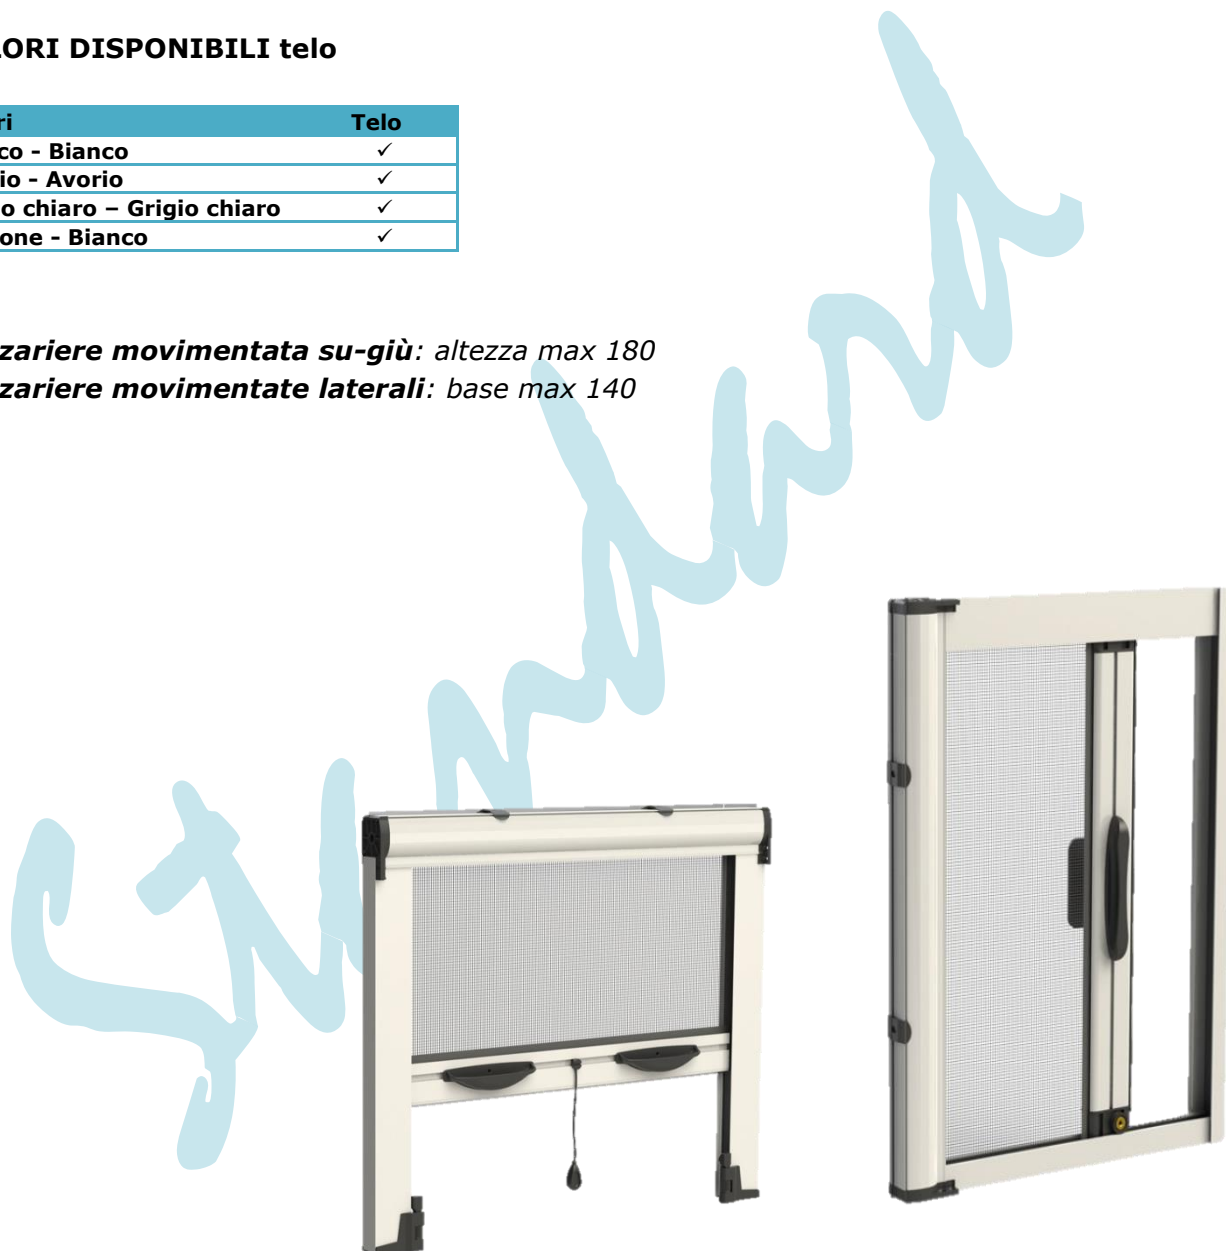

ZANZARIERA MODELLO STANDARD

..per chi non vuole rinunciare alla tradizione

Movimentazione su-giù

Cassonetto: 42/32

Guida alta: 40x22

Rete: in fibra di vetro di serie colore grigio(a richiesta colore nero)

Fissaggio: a clips/tradizionale

MISURE REALIZZABILI

	Minima	Massima
Base (mm)	400	2500*
Altezza (mm)	400	2550

*Se la base supera i 1500mm verrà data la **doppia molla**

Per colorazioni extra: a richiesta

MISURE REALIZZABILI

	Minima	Massima
Base (mm)	400	2500*
Altezza (mm)	400	2550

*Se la base supera i 1500mm verrà realizzato il **doppio Cassone**

Per colorazioni extra: a richiesta

ZANZARIERA MODELLO STANDARD

...con oscurante

COLORI DISPONIBILI telo

Colori	Telo
Bianco - Bianco	✓
Avorio - Avorio	✓
Grigio chiaro - Grigio chiaro	✓
Marrone - Bianco	✓

Zanzariere movimentata su-giù: altezza max 180

Zanzariere movimentate laterali: base max 140

Le immagini inserite sono a puro titolo esemplificativo